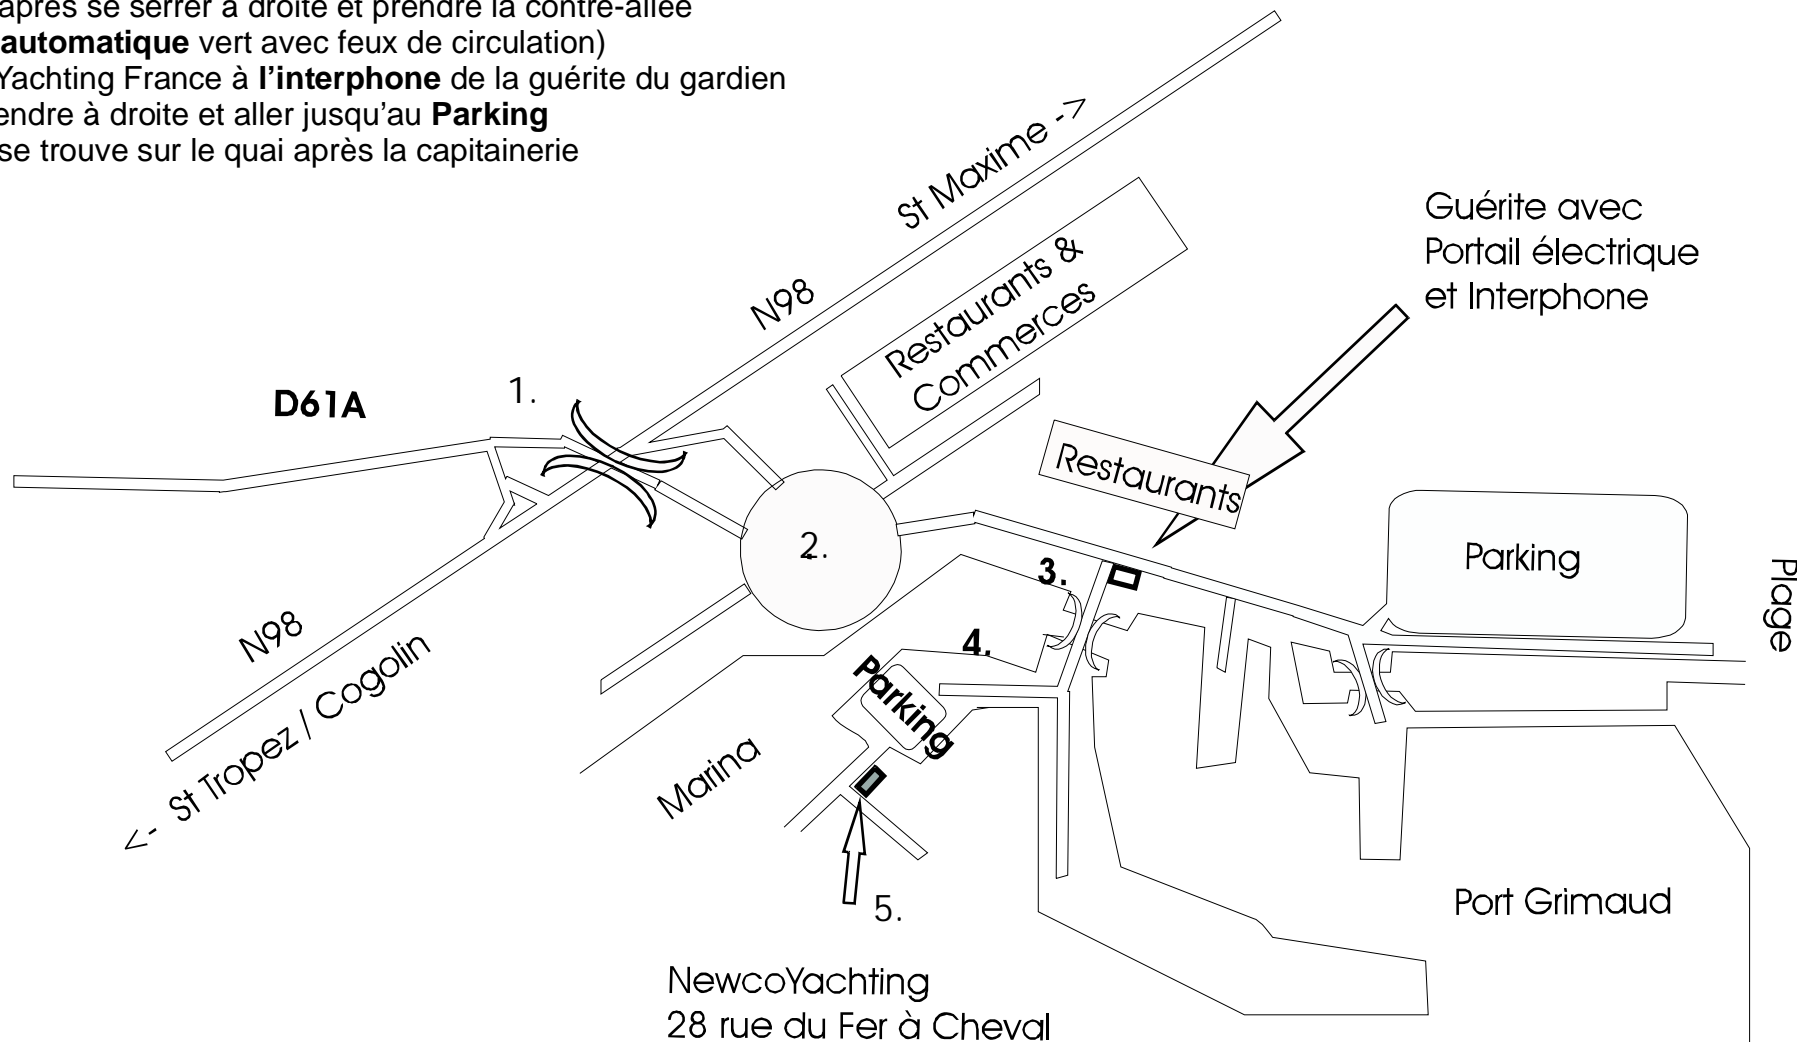

1. Depuis la D61A (Grimaud) ou depuis la N98 (direction Ste Maxime -> St Tropez) passer par dessus le pont;
- 1a. Depuis la N98 (direction St Tropez -> Ste Maxime) juste après le pont prendre à droite
2. Au rond point prendre en direction des **“PRAIRIES DE LA MER / PORT GRIMAUD”**
3. Immédiatement après se serrer à droite et prendre la contre-allée à droite (**portail automatique** vert avec feux de circulation)
Sonnez NewcoYachting France à l'**interphone** de la guérite du gardien
4. Après le pont prendre à droite et aller jusqu'au **Parking**
5. NewcoYachting se trouve sur le quai après la capitainerie